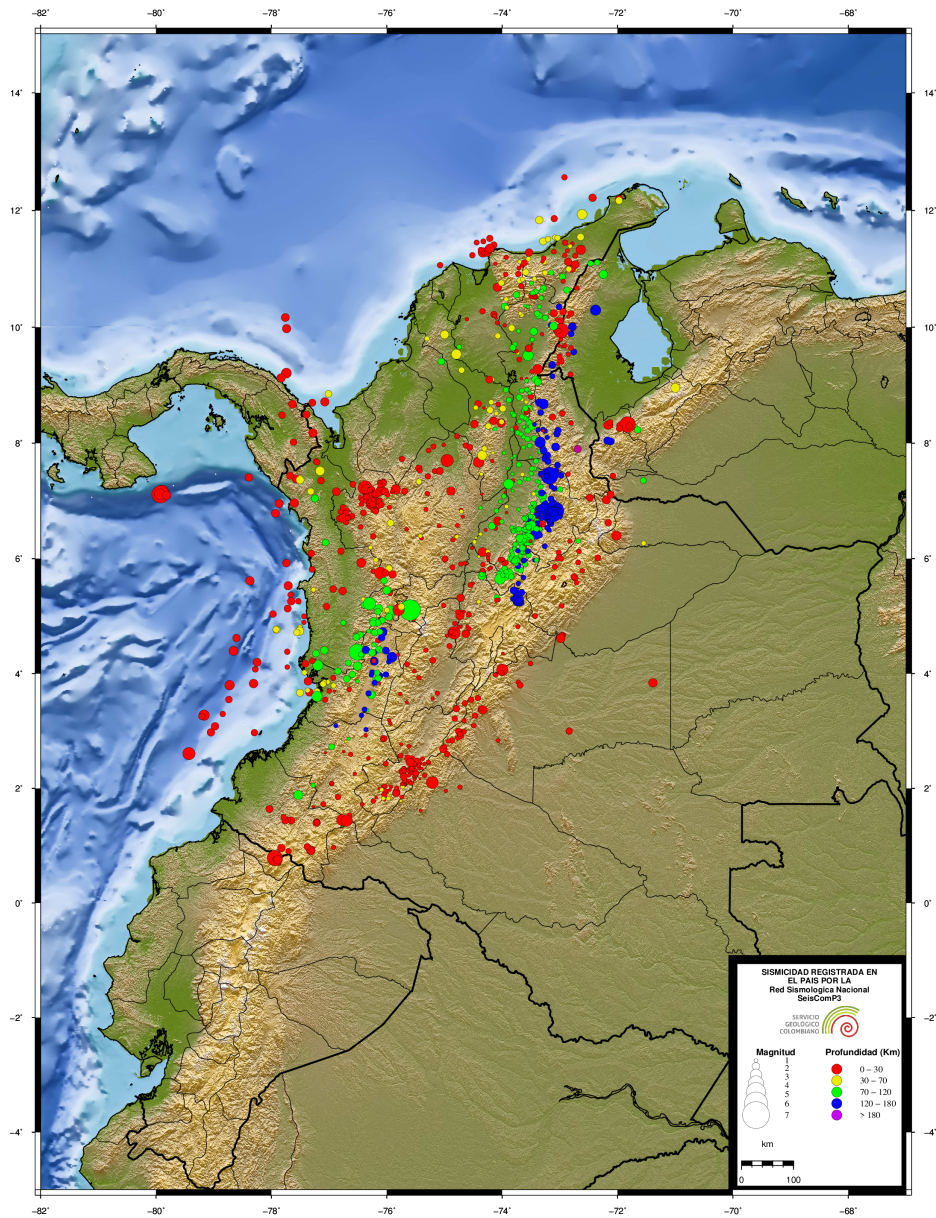

N	FECHA	H:M:S	LAT	LON	Z	M	UBICACION
---	-------	-------	-----	-----	---	---	-----------

Tabla 3.1: Eventos destacados durante enero-junio de 2018

3.2 Mapa de sismicidad destacada enero-junio de 2018

Figura 3.1: Sismos destacados localizados por el SGC durante enero-junio de 2018.

3.3 Mapa de sismicidad semestral enero-junio de 2018

Figura 3.2: Eventos localizados por el SGC durante enero-junio de 2018

3.4 Mapa de sismicidad mensual enero de 2018

Figura 3.3: Eventos durante enero de 2018

3.5 Mapa de sismicidad mensual febrero de 2018

Figura 3.4: Eventos durante febrero de 2018

3.6 Mapa de sismicidad mensual marzo de 2018

Figura 3.5: Eventos durante marzo de 2018

3.7 Mapa de sismicidad mensual abril de 2018

Figura 3.6: Eventos durante abril de 2018

3.8 Mapa de sismicidad mensual mayo de 2018

Figura 3.7: Eventos durante mayo de 2018

3.9 Mapa de sismicidad mensual junio de 2018

Figura 3.8: Eventos durante junio de 2018