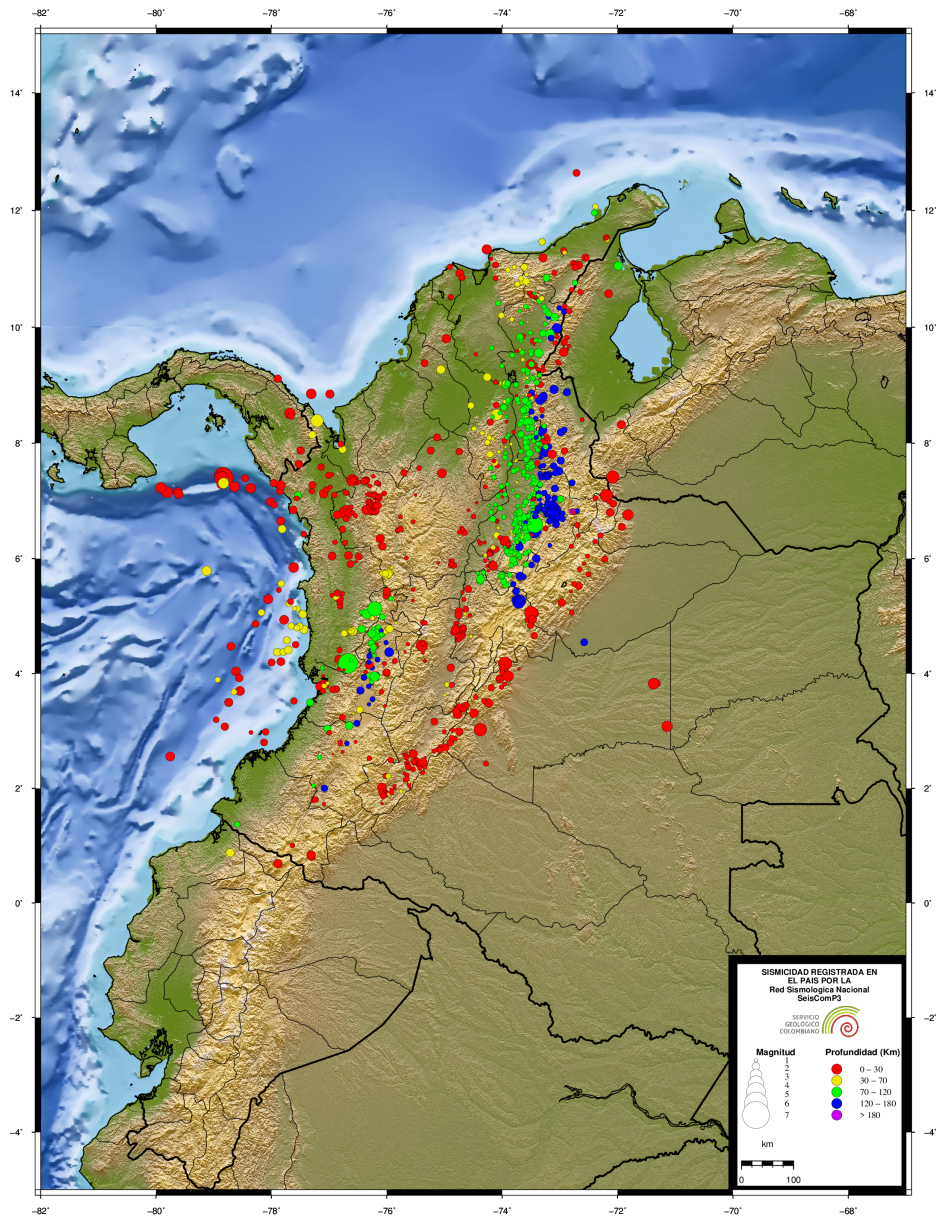

N	FECHA	H:M:S	LAT	LON	Z	M	UBICACION
---	-------	-------	-----	-----	---	---	-----------

Tabla 3.1: Eventos destacados durante enero-junio de 2018

3.2 Mapa de sismicidad destacada enero-junio de 2018

Figura 3.1: Sismos destacados localizados por el SGC durante enero-junio de 2018.

3.3 Mapa de sismicidad semestral enero-junio de 2018

Figura 3.2: Eventos localizados por el SGC durante enero-junio de 2018

3.4 Mapa de sismicidad mensual enero de 2018

Figura 3.3: Eventos durante enero de 2018

3.5 Mapa de sismicidad mensual febrero de 2018

Figura 3.4: Eventos durante febrero de 2018

3.6 Mapa de sismicidad mensual marzo de 2018

Figura 3.5: Eventos durante marzo de 2018

3.7 Mapa de sismicidad mensual abril de 2018

Figura 3.6: Eventos durante abril de 2018

3.8 Mapa de sismicidad mensual mayo de 2018

Figura 3.7: Eventos durante mayo de 2018

3.9 Mapa de sismicidad mensual junio de 2018

Figura 3.8: Eventos durante junio de 2018