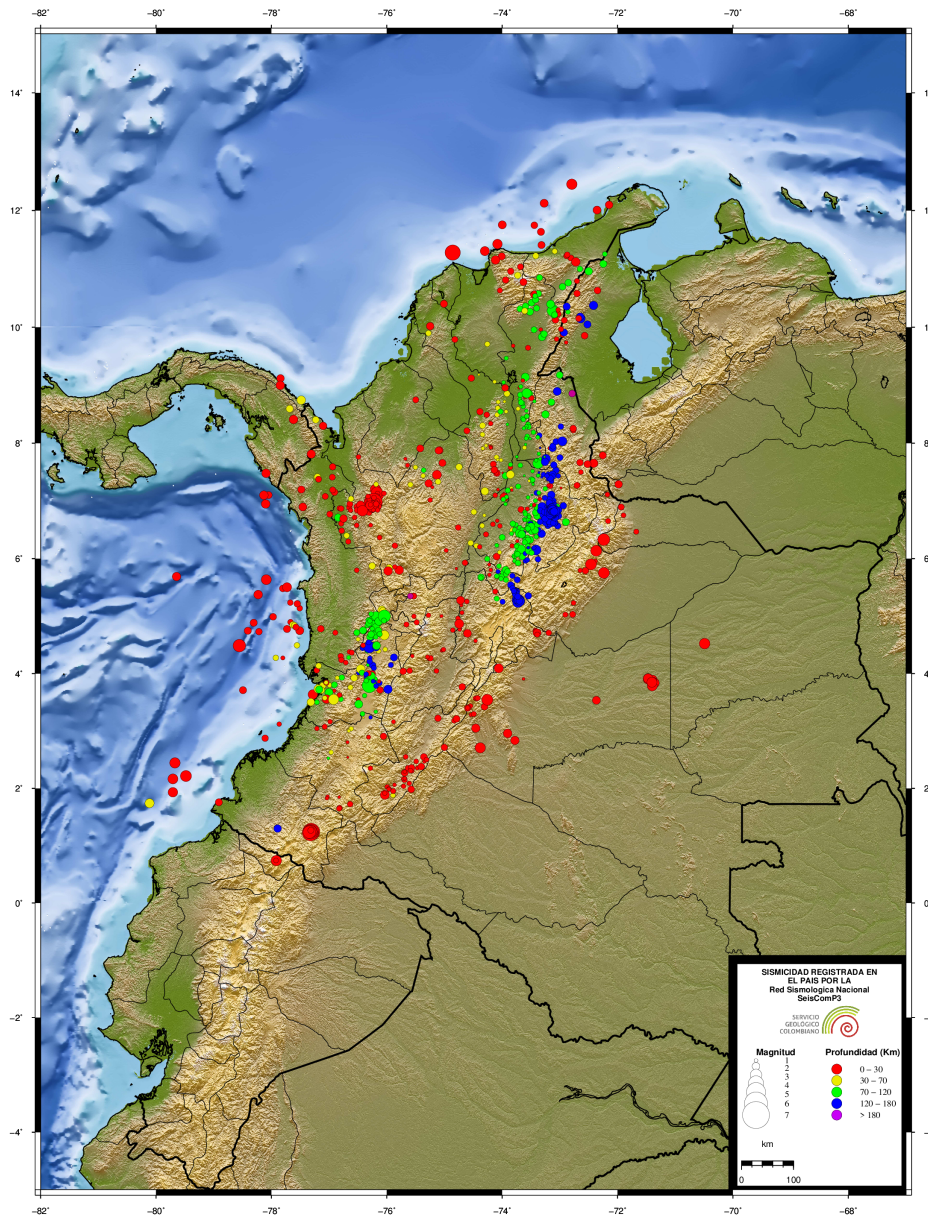

N	FECHA	H:M:S	LAT	LON	Z	M	UBICACION
---	-------	-------	-----	-----	---	---	-----------

Tabla 3.1: Eventos destacados durante enero-junio de 2018

3.2 Mapa de sismicidad destacada enero-junio de 2018

Figura 3.1: Sismos destacados localizados por el SGC durante enero-junio de 2018.

3.5 Mapa de sismicidad mensual febrero de 2018

Figura 3.4: Eventos durante febrero de 2018

3.6 Mapa de sismicidad mensual marzo de 2018

Figura 3.5: Eventos durante marzo de 2018

3.7 Mapa de sismicidad mensual abril de 2018

Figura 3.6: Eventos durante abril de 2018

3.8 Mapa de sismicidad mensual mayo de 2018

Figura 3.7: Eventos durante mayo de 2018

3.9 Mapa de sismicidad mensual junio de 2018

Figura 3.8: Eventos durante junio de 2018