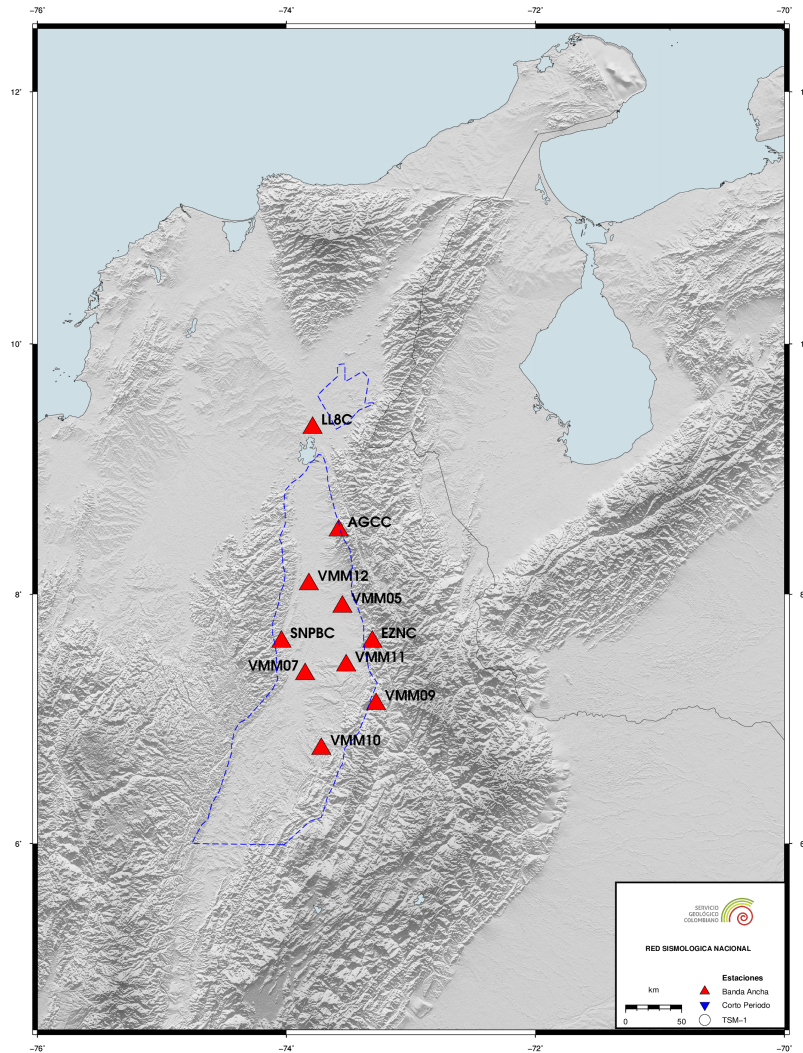

2.2 Red regional temporal del Valle Medio del Magdalena y La Loma Cesar

Figura 2.2: Localización de las estaciones de la red regional temporal del Valle Medio del Magdalena y la Loma Cesar. Para la localización de los sismos ubicados en el área delimitada por la línea azul punteada, se incluyeron los datos de las estaciones de la red regional temporal del Valle Medio del Magdalena y de La Loma Cesar.