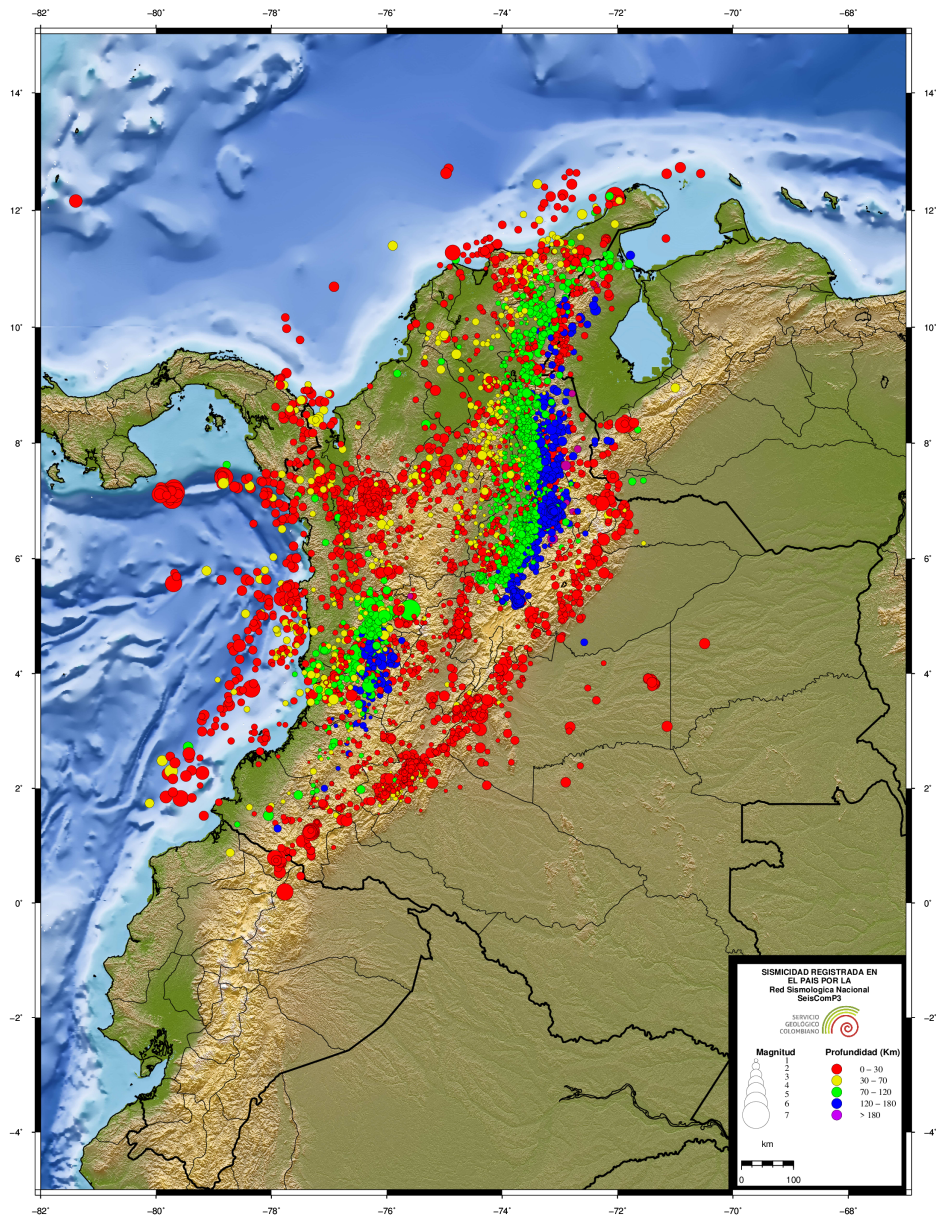

N	FECHA	H:M:S	LAT	LON	Z	M	UBICACION
---	-------	-------	-----	-----	---	---	-----------

Tabla 3.1: Eventos destacados durante enero-junio de 2018

3.2 Mapa de sismicidad destacada enero-junio de 2018

Figura 3.1: Sismos destacados localizados por el SGC durante enero-junio de 2018.

3.3 Mapa de sismicidad semestral enero-junio de 2018

Figura 3.2: Eventos localizados por el SGC durante enero-junio de 2018

3.4 Mapa de sismicidad mensual enero de 2018

Figura 3.3: Eventos durante enero de 2018

3.5 Mapa de sismicidad mensual febrero de 2018

Figura 3.4: Eventos durante febrero de 2018

3.6 Mapa de sismicidad mensual marzo de 2018

Figura 3.5: Eventos durante marzo de 2018

3.7 Mapa de sismicidad mensual abril de 2018