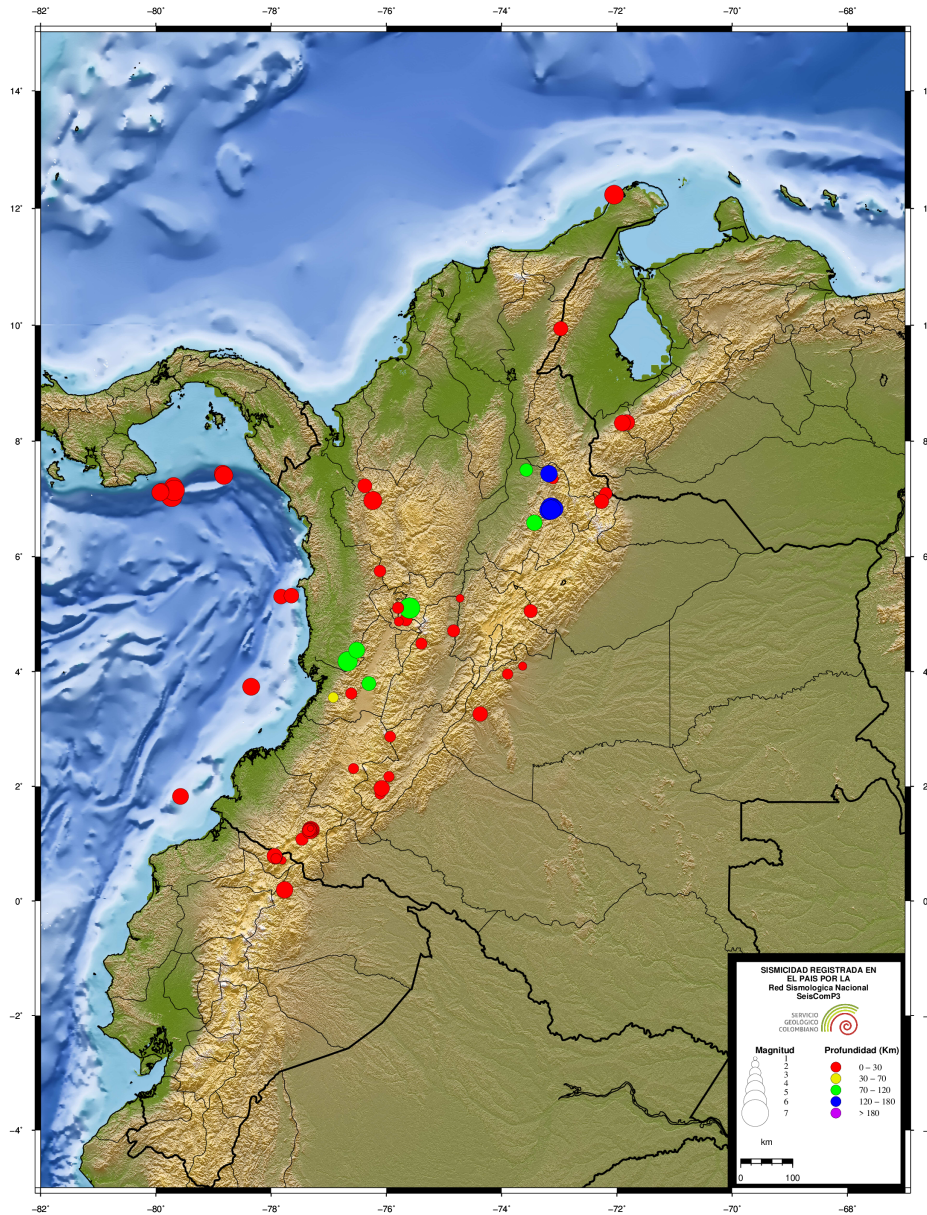

N	FECHA	H:M:S	LAT	LON	Z	M	UBICACION
---	-------	-------	-----	-----	---	---	-----------

Tabla 3.1: Eventos destacados durante enero-junio de 2018

3.2 Mapa de sismicidad destacada enero-junio de 2018

Figura 3.1: Sismos destacados localizados por el SGC durante enero-junio de 2018.

3.3 Mapa de sismicidad semestral enero-junio de 2018

Figura 3.2: Eventos localizados por el SGC durante enero-junio de 2018

3.4 Mapa de sismicidad mensual enero de 2018

Figura 3.3: Eventos durante enero de 2018