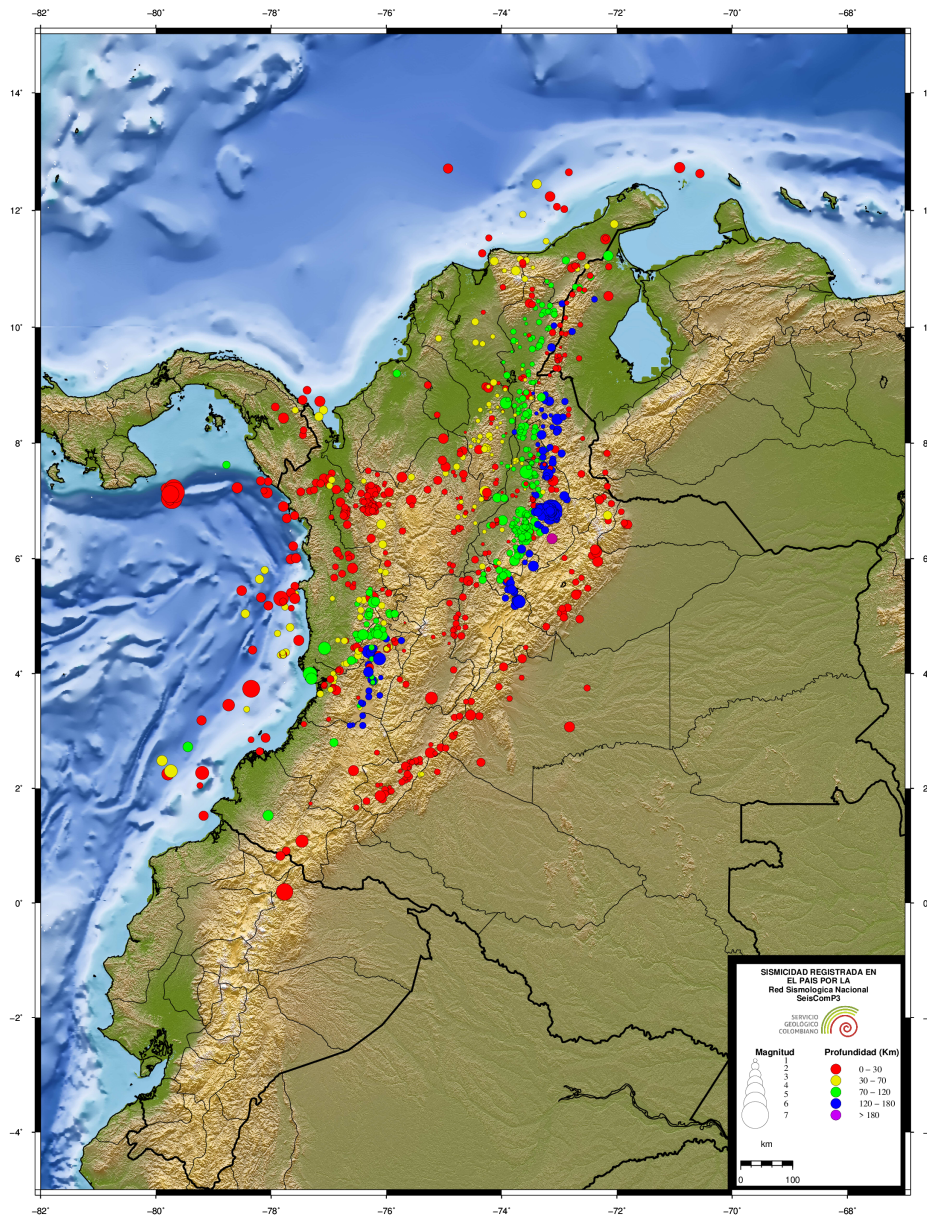

N	FECHA	H:M:S	LAT	LON	Z	M	UBICACION
---	-------	-------	-----	-----	---	---	-----------

Tabla 3.1: Eventos destacados durante enero-junio de 2018

3.2 Mapa de sismicidad destacada enero-junio de 2018

Figura 3.1: Sismos destacados localizados por el SGC durante enero-junio de 2018.

3.3 Mapa de sismicidad semestral enero-junio de 2018

Figura 3.2: Eventos localizados por el SGC durante enero-junio de 2018

3.4 Mapa de sismicidad mensual enero de 2018

Figura 3.3: Eventos durante enero de 2018

3.5 Mapa de sismicidad mensual febrero de 2018

Figura 3.4: Eventos durante febrero de 2018

3.6 Mapa de sismicidad mensual marzo de 2018

Figura 3.5: Eventos durante marzo de 2018

3.7 Mapa de sismicidad mensual abril de 2018