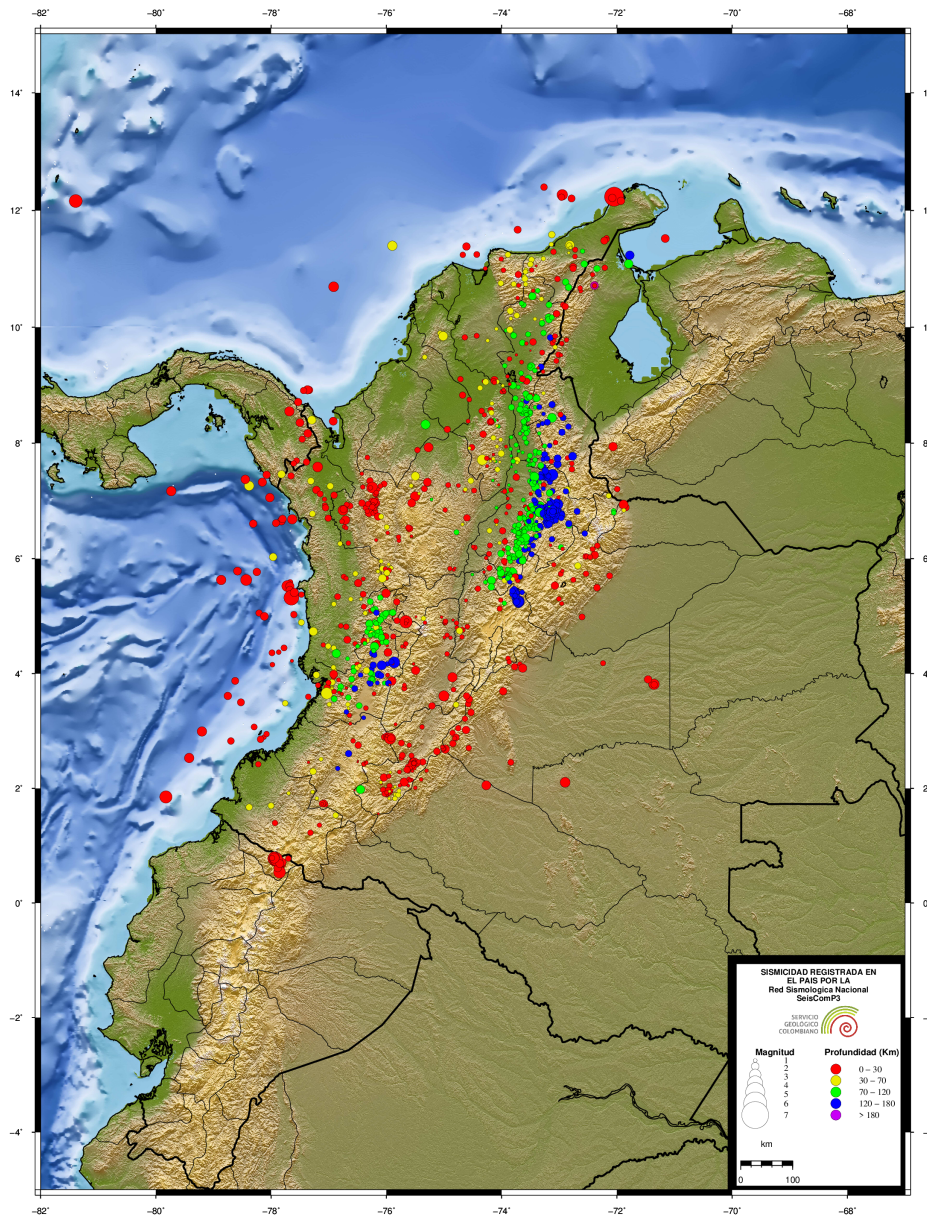

N	FECHA	H:M:S	LAT	LON	Z	M	UBICACION
---	-------	-------	-----	-----	---	---	-----------

Tabla 3.1: Eventos destacados durante enero-junio de 2018

3.2 Mapa de sismicidad destacada enero-junio de 2018

Figura 3.1: Sismos destacados localizados por el SGC durante enero-junio de 2018.

3.3 Mapa de sismicidad semestral enero-junio de 2018

Figura 3.2: Eventos localizados por el SGC durante enero-junio de 2018

3.4 Mapa de sismicidad mensual enero de 2018

Figura 3.3: Eventos durante enero de 2018

3.5 Mapa de sismicidad mensual febrero de 2018

Figura 3.4: Eventos durante febrero de 2018

3.6 Mapa de sismicidad mensual marzo de 2018

Figura 3.5: Eventos durante marzo de 2018

3.7 Mapa de sismicidad mensual abril de 2018

Figura 3.6: Eventos durante abril de 2018

3.8 Mapa de sismicidad mensual mayo de 2018

Figura 3.7: Eventos durante mayo de 2018

3.9 Mapa de sismicidad mensual junio de 2018

Figura 3.8: Eventos durante junio de 2018