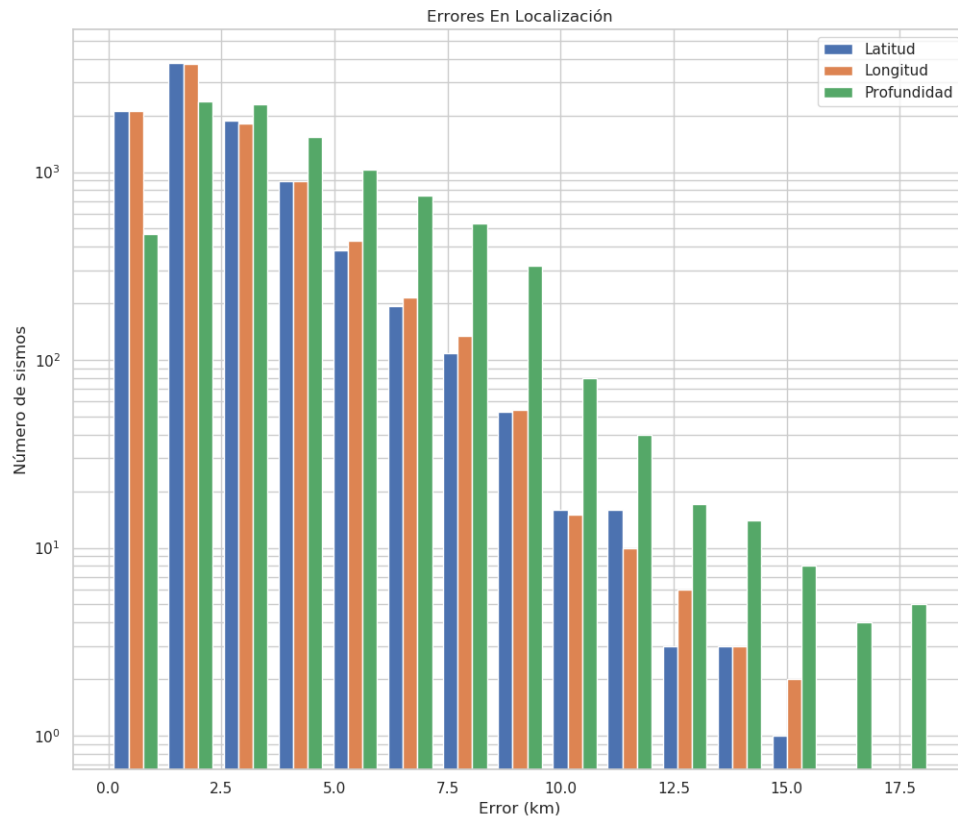

Figura 3.6: Eventos durante abril de 2018

3.8 Mapa de sismicidad mensual mayo de 2018

Figura 3.7: Eventos durante mayo de 2018

3.9 Mapa de sismicidad mensual junio de 2018

Figura 3.8: Eventos durante junio de 2018

4

ESTADÍSTICAS DE LA SISMICIDAD MENSUAL

4.1 Errores

Figura 4.1: Error en latitud, longitud y profundidad (km)

4.2 No. de Sismos

Figura 4.2: Número de eventos por magnitud, profundidad y rms.

4.3 Tabla de sismicidad semestral enero-junio de 2018