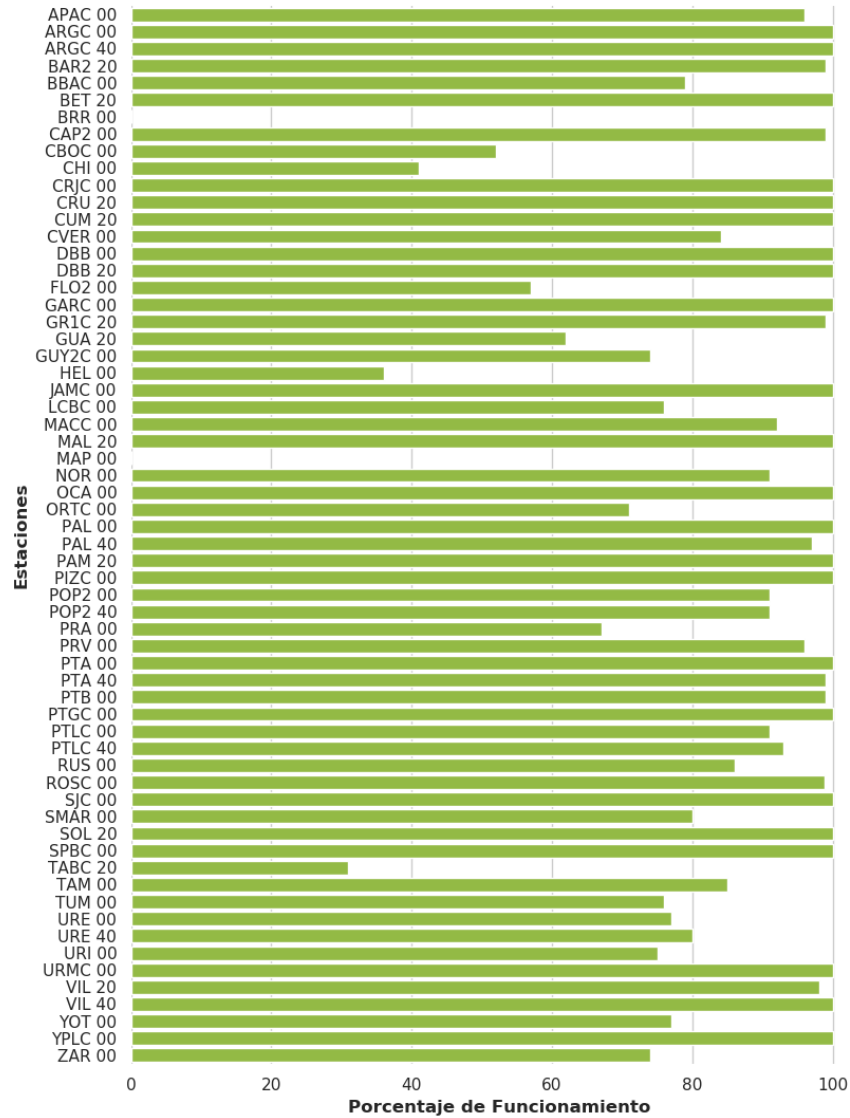

CONTENIDO

1	PRESENTACIÓN	6
2	FUNCIONAMIENTO DE LAS ESTACIONES	7
2.1	Mapa de las estaciones de la red nacional	7
2.2	Red regional temporal del Valle Medio del Magdalena y La Loma Cesar	8
2.3	Histograma de funcionamiento de las estaciones de la red nacional	9
3	SISMICIDAD DE ENERO-JUNIO DE 2018	10
3.1	Tabla de sismicidad destacada enero-junio de 2018	11
3.2	Mapa de sismicidad destacada enero-junio de 2018	13
3.3	Mapa de sismicidad semestral enero-junio de 2018	14
3.4	Mapa de sismicidad mensual enero de 2018	15
3.5	Mapa de sismicidad mensual febrero de 2018	16
3.6	Mapa de sismicidad mensual marzo de 2018	17
3.7	Mapa de sismicidad mensual abril de 2018	18
3.8	Mapa de sismicidad mensual mayo de 2018	19
3.9	Mapa de sismicidad mensual junio de 2018	20
4	ESTADÍSTICAS DE LA SISMICIDAD MENSUAL	21
4.1	Errores	21
4.2	No. de Sismos	22
4.3	Tabla de sismicidad semestral enero-junio de 2018	23
	REFERENCIAS BIBLIOGRÁFICAS	231

2.2 Red regional temporal del Valle Medio del Magdalena y La Loma Cesar

Figura 2.2: Localización de las estaciones de la red regional temporal del Valle Medio del Magdalena y la Loma Cesar. Para la localización de los sismos ubicados en el área delimitada por la línea azul punteada, se incluyeron los datos de las estaciones de la red regional temporal del Valle Medio del Magdalena y de La Loma Cesar.

2.3 Histograma de funcionamiento de las estaciones de la red nacional

Figura 2.3: El porcentaje de funcionamiento es calculado en términos de la disponibilidad de los datos.

3

SISMICIDAD DE ENERO-JUNIO DE 2018