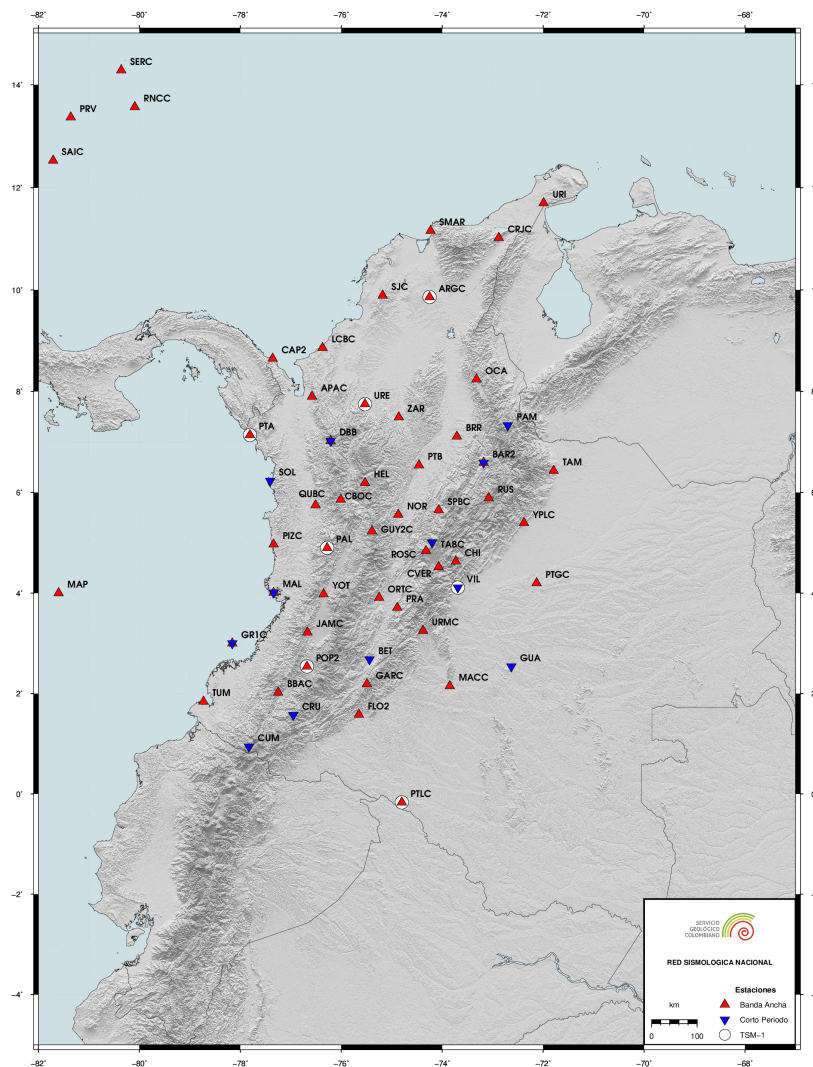

CONTENIDO

1	PRESENTACIÓN	6
2	FUNCIONAMIENTO DE LAS ESTACIONES	7
2.1	Mapa de las estaciones de la red nacional	7
2.2	Red regional temporal del Valle Medio del Magdalena y La Loma Cesar	8
2.3	Histograma de funcionamiento de las estaciones de la red nacional	9
3	SISMICIDAD DE ENERO-JUNIO DE 2018	10
3.1	Tabla de sismicidad destacada enero-junio de 2018	11
3.2	Mapa de sismicidad destacada enero-junio de 2018	13
3.3	Mapa de sismicidad semestral enero-junio de 2018	14
3.4	Mapa de sismicidad mensual enero de 2018	15
3.5	Mapa de sismicidad mensual febrero de 2018	16
3.6	Mapa de sismicidad mensual marzo de 2018	17
3.7	Mapa de sismicidad mensual abril de 2018	18
3.8	Mapa de sismicidad mensual mayo de 2018	19
3.9	Mapa de sismicidad mensual junio de 2018	20
4	ESTADÍSTICAS DE LA SISMICIDAD MENSUAL	21
4.1	Errores	21
4.2	No. de Sismos	22
4.3	Tabla de sismicidad semestral enero-junio de 2018	23
	REFERENCIAS BIBLIOGRÁFICAS	231

Cordialmente,

M.Sc. Viviana Dionicio Lozano.

Coordinadora.

Grupo de evaluación y monitoreo de la actividad sísmica.

2 FUNCIONAMIENTO DE LAS ESTACIONES

2.1 Mapa de las estaciones de la red nacional

Figura 2.1: Localización de las estaciones de la RSNC.

2.2 Red regional temporal del Valle Medio del Magdalena y La Loma Cesar

Figura 2.2: Localización de las estaciones de la red regional temporal del Valle Medio del Magdalena y la Loma Cesar. Para la localización de los sismos ubicados en el área delimitada por la línea azul punteada, se incluyeron los datos de las estaciones de la red regional temporal del Valle Medio del Magdalena y de La Loma Cesar.