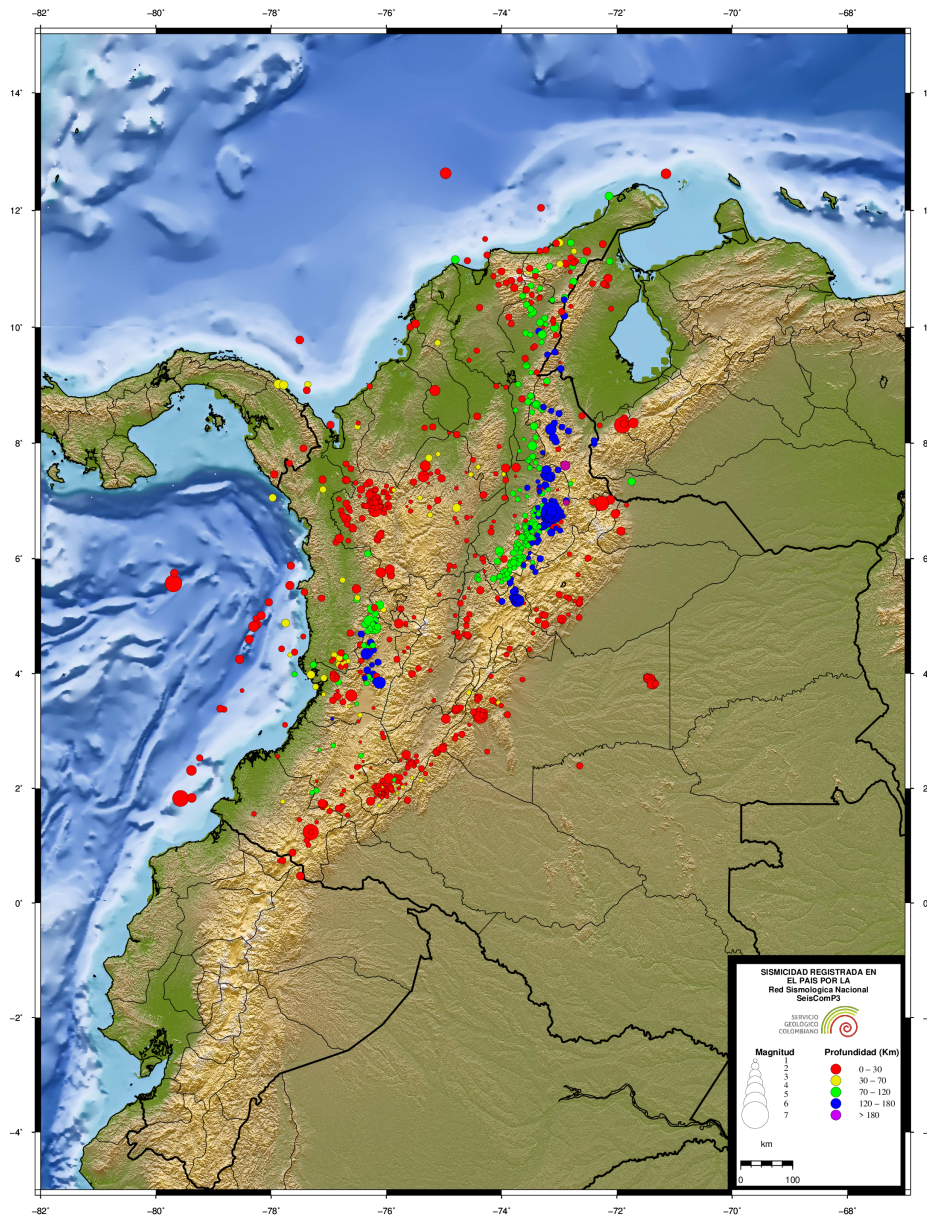

N	FECHA	H:M:S	LAT	LON	Z	M	UBICACION
---	-------	-------	-----	-----	---	---	-----------

Tabla 3.1: Eventos destacados durante enero-junio de 2018

3.2 Mapa de sismicidad destacada enero-junio de 2018

Figura 3.1: Sismos destacados localizados por el SGC durante enero-junio de 2018.

Figura 3.6: Eventos durante abril de 2018

3.8 Mapa de sismicidad mensual mayo de 2018

Figura 3.7: Eventos durante mayo de 2018

3.9 Mapa de sismicidad mensual junio de 2018

Figura 3.8: Eventos durante junio de 2018